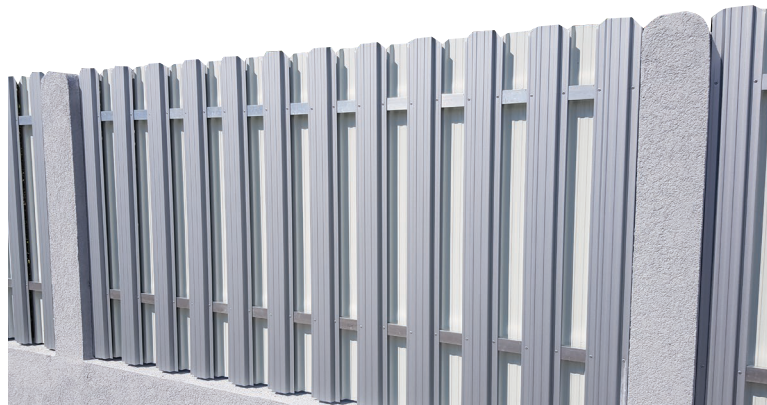

DRUH SVITKU	POVRCH	ROZMĚR	MJ	Cena Kč/m² bez DPH	Cena Kč/m² s DPH
SVITKOVÝ PLECH OCEL (bez ochranné fólie) (hr. 1,50 mm - len v RAL 9002, 15 µm)	Lesklý polyester	0,50x1250mm	m²	302,00	365,42
	Matný polyester	0,50x1250mm	m²	316,00	382,36
	HB50 MAT	0,50x1250mm	m²	424,00	513,04
	Lesklý polyester	0,60x1250mm	m²	396,00	479,16
	Lesklý polyester	0,70x1250mm	m²	461,00	557,81
	Lesklý polyester	0,75x1250mm	m²	481,00	582,01
	Lesklý polyester	0,88x1250mm	m²	513,00	620,73
	Lesklý polyester	1,00x1250mm	m²	570,00	689,70
	Lesklý polyester	1,25x1250mm	m²	741,00	896,61

SVITKOVÝ PLECH HLINÍK (bez ochranné fólie)	Matný polyester	0,70x1250mm	m²	570,00	689,70
	Lesklý RAL 9010	1,00x1250mm	m²	826,00	999,46

SVITKOVÝ PLECH POZINK	S220GD	0,50x1250mm	m²	242,00	292,82
	DX51	0,55x1000mm	m²	279,00	337,59
	S250GD	0,60x1250mm	m²	290,00	350,90
	S250GD	0,75x1250mm	m²	365,00	441,65
	S250GD	0,88x1250mm	m²	436,00	527,56
	S250GD	1,00x1250mm	m²	487,00	589,27

DRUH	POVRCH	CENA Kč / 1 ks bez dph	CENA Kč / 1 ks s dph
PLOTOVÁ LAMELA tloušťka 0,5 mm	Aluzinek	57,00	68,97
	Lesklý polyester	77,00	93,17
	Matný polyester	88,00	106,48
	HB50 MAT	91,00	110,11
	oboustranně lakované	97,00	117,37
TRHACÍ NÝT 4x8	Lakovany oboustranně	2,00	2,42